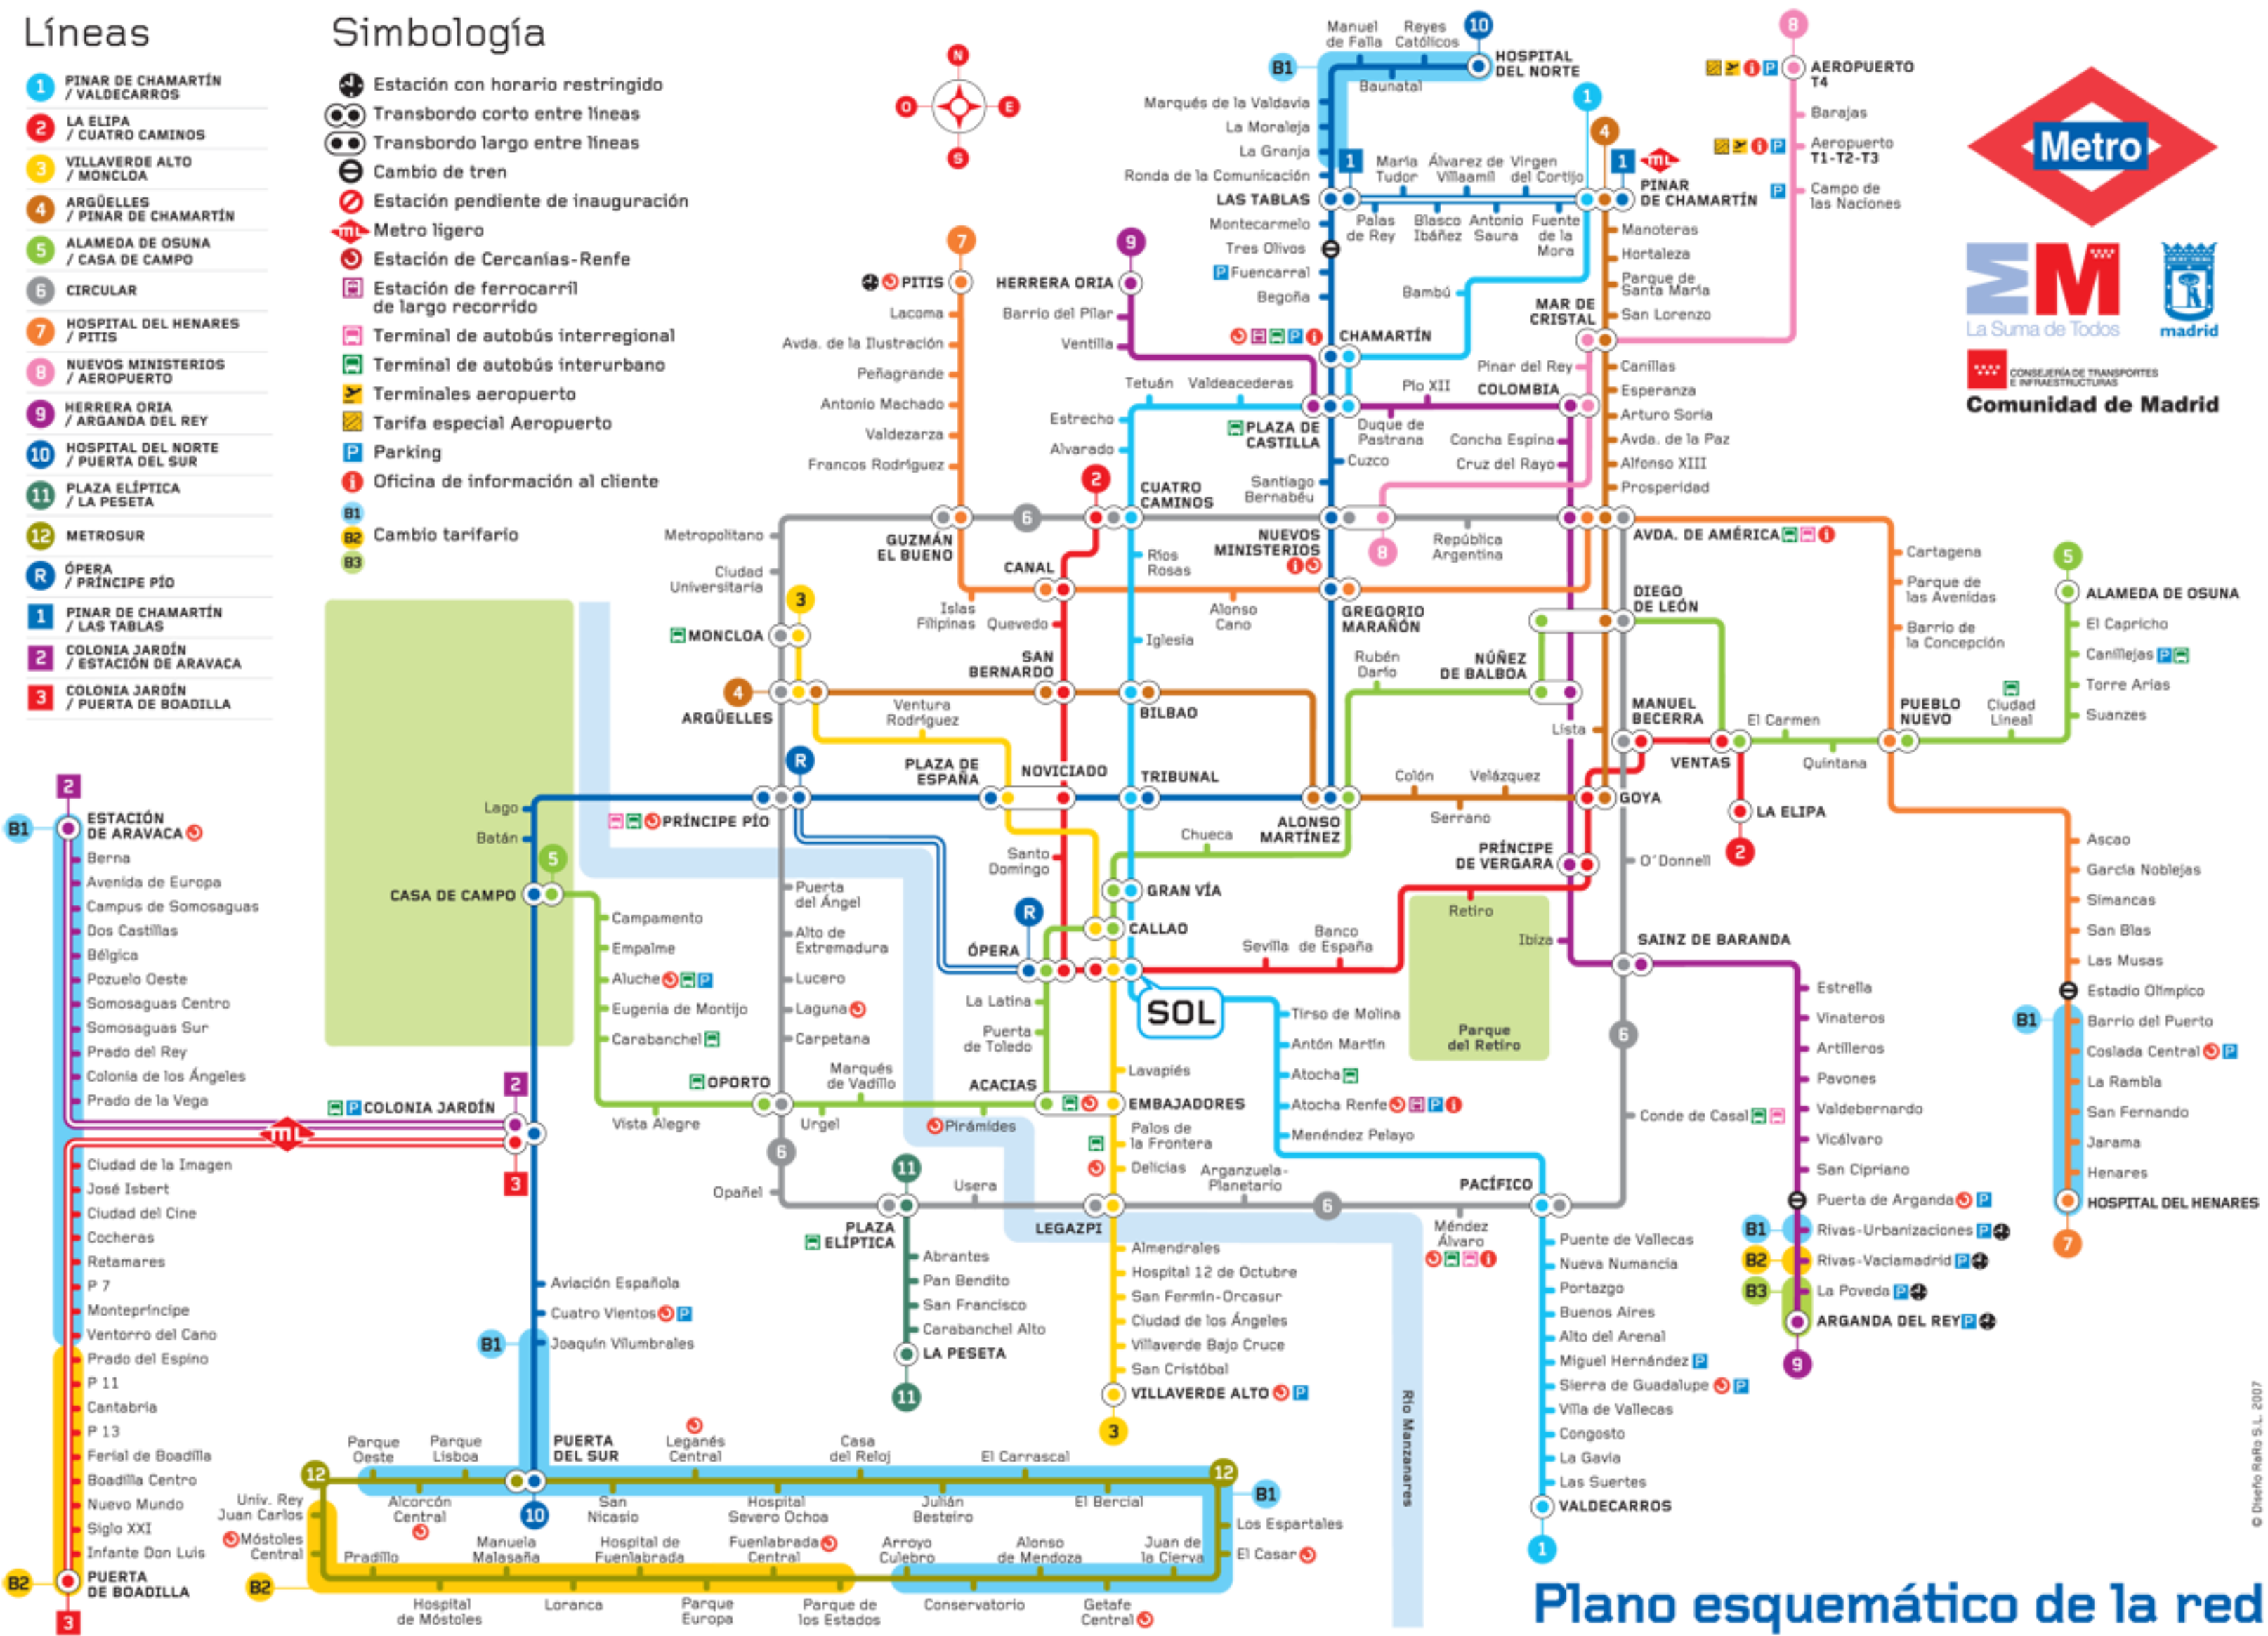

Líneas

- 1 PINAR DE CHAMARTÍN / VALDECARROS
- 2 LA ELIPA / CUATRO CAMINOS
- 3 VILLAVERDE ALTO / MONCLOA
- 4 ARGÜELLES / PINAR DE CHAMARTÍN
- 5 ALAMEDA DE OSUNA / CASA DE CAMPO
- 6 CIRCULAR
- 7 HOSPITAL DEL HENARES / PITIS
- 8 NUEVOS MINISTERIOS / AEROPUERTO
- 9 HERRERA ORIA / ARGANDA DEL REY
- 10 HOSPITAL DEL NORTE / PUERTA DEL SUR
- 11 PLAZA ELÍPTICA / LA PESETA
- 12 METROSUR
- R ÓPERA / PRÍNCIPE PÍO
- 1 PINAR DE CHAMARTÍN / LAS TABLAS
- 2 COLONIA JARDÍN / ESTACIÓN DE ARAVACA
- 3 COLONIA JARDÍN / PUERTA DE BOADILLA

Simbología

- Estación con horario restringido
- Transbordo corto entre líneas
- Transbordo largo entre líneas
- Cambio de tren
- Estación pendiente de inauguración
- Metro ligero
- Estación de Cercanías-Renfe
- Estación de ferrocarril de largo recorrido
- Terminal de autobús interregional
- Terminal de autobús interurbano
- Terminales aeropuerto
- Parking
- Oficina de información al cliente
- Cambio tarifario
-
-

Plano esquemático de la red